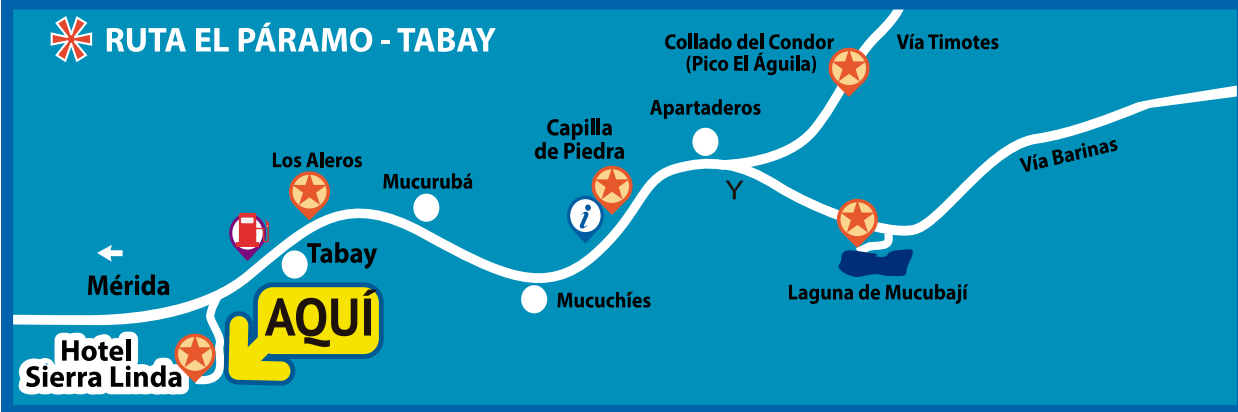

# ¿Cómo llego al Hotel Sierra Linda?

## \* RUTA MÉRIDA - TABAY

## \* RUTA EL PÁRAMO - TABAY

### Dirección:

Sector Loma Linda, final Los Dos Caminos, Aldea Mucunután. Tabay, Estado Mérida, Venezuela.